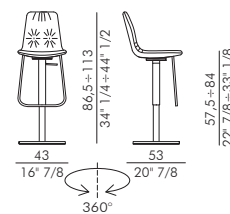

Informazioni tecniche / Technical informations

Sgabello imbottito con base girevole 4 razze in alluminio verniciato, regolabile in altezza.

Nero	V01	Titanio	V04
Antracite	V03	Bronzo	V05
Avorio	V08		

Cordoncino in ecopelle.

Bianco	1	Beige	11
Antracite	7	Fango	14
Nero	8	Testa di Moro	16

Rivestimento non sfoderabile.

H 140 cm x L 100 cm 1,90 m²

Upholstered stool with swivel 4 ways base adjustable in height in painted aluminium.

Black	V01	Titanium	V04
Anthracite	V03	Bronze	V05
Ivory	V08		

Piping eco-leather.

Bianco	1	Beige	11
Antracite	7	Fango	14
Nero	8	Testa di Moro	16

Cover not removable.

H 140 cm x L 100 cm 1,90 m²