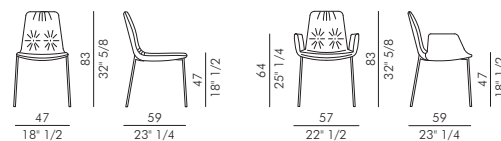

eforma
DESIGN ITALIANO

Informazioni tecniche / Technical informations

LISA

LISA arm

Sedia e poltroncina imbottita con gambe in metallo verniciato.

Nero	V01	Titanio	V04
Antracite	V03	Bronzo	V05
Avorio	V08	Oro	V06

Cordoncino in ecopelle.

Bianco	1	Beige	11
Antracite	7	Fango	14
Nero	8	Testa di Moro	16

Rivestimento non sfoderabile.

LISA	H 140 cm x L 100 cm	2,00 m ²
LISA arm	H 140 cm x L 120 cm	2,60 m ²

Upholstered chair and armchair with metal painted legs.