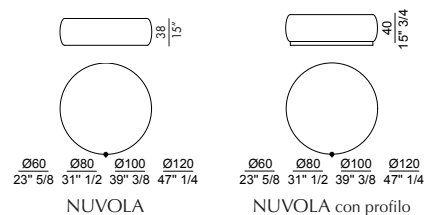

eforma
DESIGN ITALIANO

Informazioni tecniche / Technical informations

NUVOLA

NUVOLA
con profilo

NUVOLA
STITCH

NUVOLA
STITCH
con profilo

Pouf imbottito, NUVOLA STITCH con cuciture laterali, disponibile anche con profilo in metallo verniciato.

Nero	V01	Bronzo	V05
Titanio	V04	Oro	V06

Rivestimento non sfoderabile.

Ø60	H 140 cm x L 130 cm	2,50 m ²
Ø80	H 140 cm x L 240 cm	4,00 m ²
Ø100	H 140 cm x L 260 cm	5,50 m ²
Ø120	H 140 cm x L 270 cm	6,70 m ²

Upholstered pouf, NUVOLA STITCH with side seams, also available with a painted metal profile.

Black	V01	Bronze	V05
Titanium	V04	Gold	V06

Cover not removable.

Ø60	H 140 cm x L 130 cm	2,50 m ²
Ø80	H 140 cm x L 240 cm	4,00 m ²
Ø100	H 140 cm x L 260 cm	5,50 m ²
Ø120	H 140 cm x L 270 cm	6,70 m ²