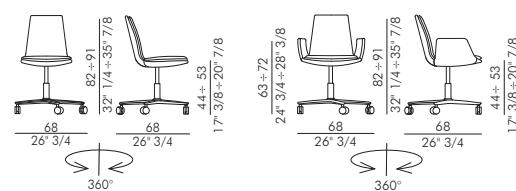

## Informazioni tecniche / Technical informations

LARA

LARA arm

**Sedia e poltroncina imbottita con base girevole a 5 razze in alluminio spazzolato, regolabile in altezza.**

Alluminio Spazzolato ASP

**Rivestimento non sfoderabile.**

LARA  H 140 cm x L 110 cm  2,10 m<sup>2</sup>

LARA arm  H 140 cm x L 130 cm  2,60 m<sup>2</sup>

**Upholstered chair and armchair with swivel 5 ways base adjustable in height in polished aluminium.**

Polished Aluminium ASP

**Cover not removable.**

LARA  H 140 cm x L 110 cm  2,10 m<sup>2</sup>

LARA arm  H 140 cm x L 130 cm  2,60 m<sup>2</sup>